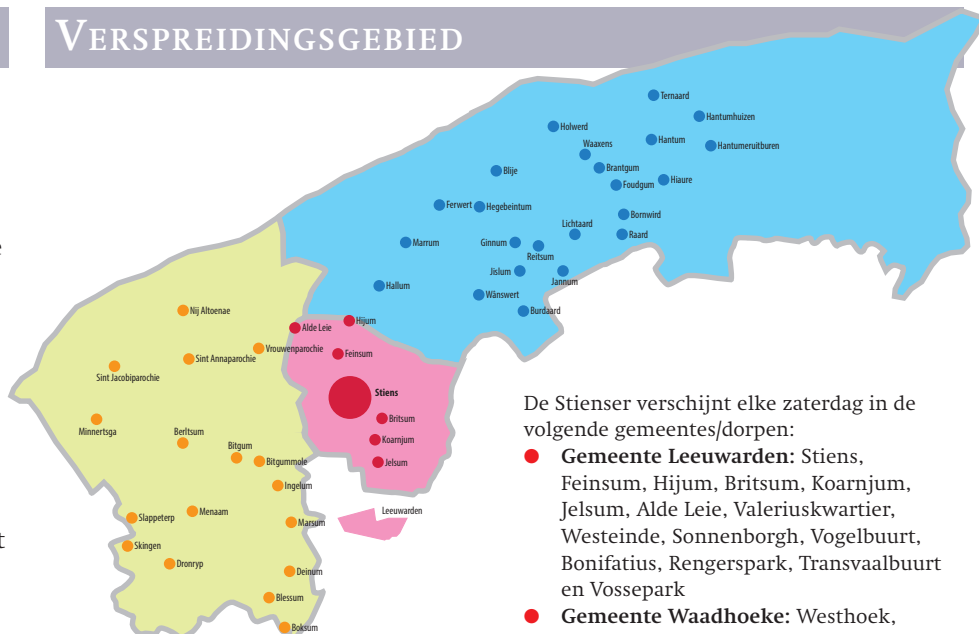

Kolombreedte

1 kolom = 49 mm
2 kolom = 103 mm

VERSPREIDINGSGBIED

De Stiensers verschijnt elke zaterdag in de volgende gemeentes/dorpen:

- **Gemeente Leeuwarden:** Stiens, Feinsum, Hījum, Britsum, Koarnjum, Jelsum, Alde Leie, Valeriuskwartier, Westeinde, Sonnenborgh, Vogelbuurt, Bonifatius, Rengerspark, Transvaalbuurt en Vossepark
- **Gemeente Waadhoeke:** Westhoek, Sint Annaparochie, Vrouwenparochie, Oude Bildtzijl, Sint Jacobiparochie, Minnertsga, Skingen, Boksum, Blessum, Deinum, Marsum, Dronryp, Menaam, Slappeterp, Ingelum, Berltsum, Wier, Bitgum en Bitgummole
- **Gemeente Noardeast Fryslân:** Marrum, Hallum, Jannum, Burdaard, Blije, Ferwert, Hegebeintum, Ginum, Reitsum, Lichtaard, Jiskum, Wânswert, Hantumhuizen, Ternaard, Hantumerútburen, Hantum, Hiaure, Holwerd, Waaxens, Brantgum, Foudgum, Raard en Borneird